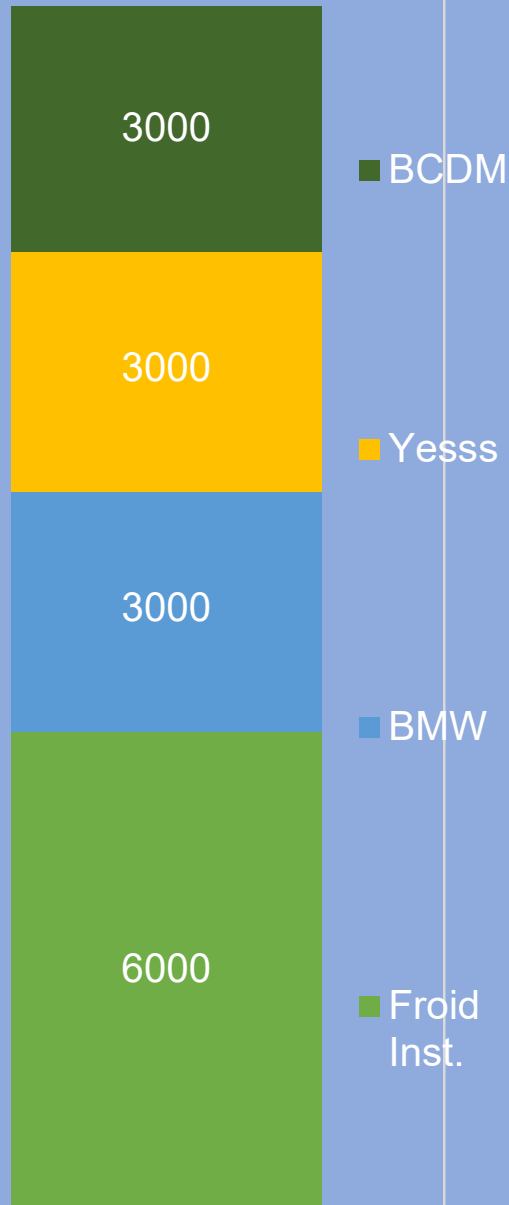

Nos Sponsors Equipe 1 Messieurs

FICC
Froid Install Commercial
Climatisation