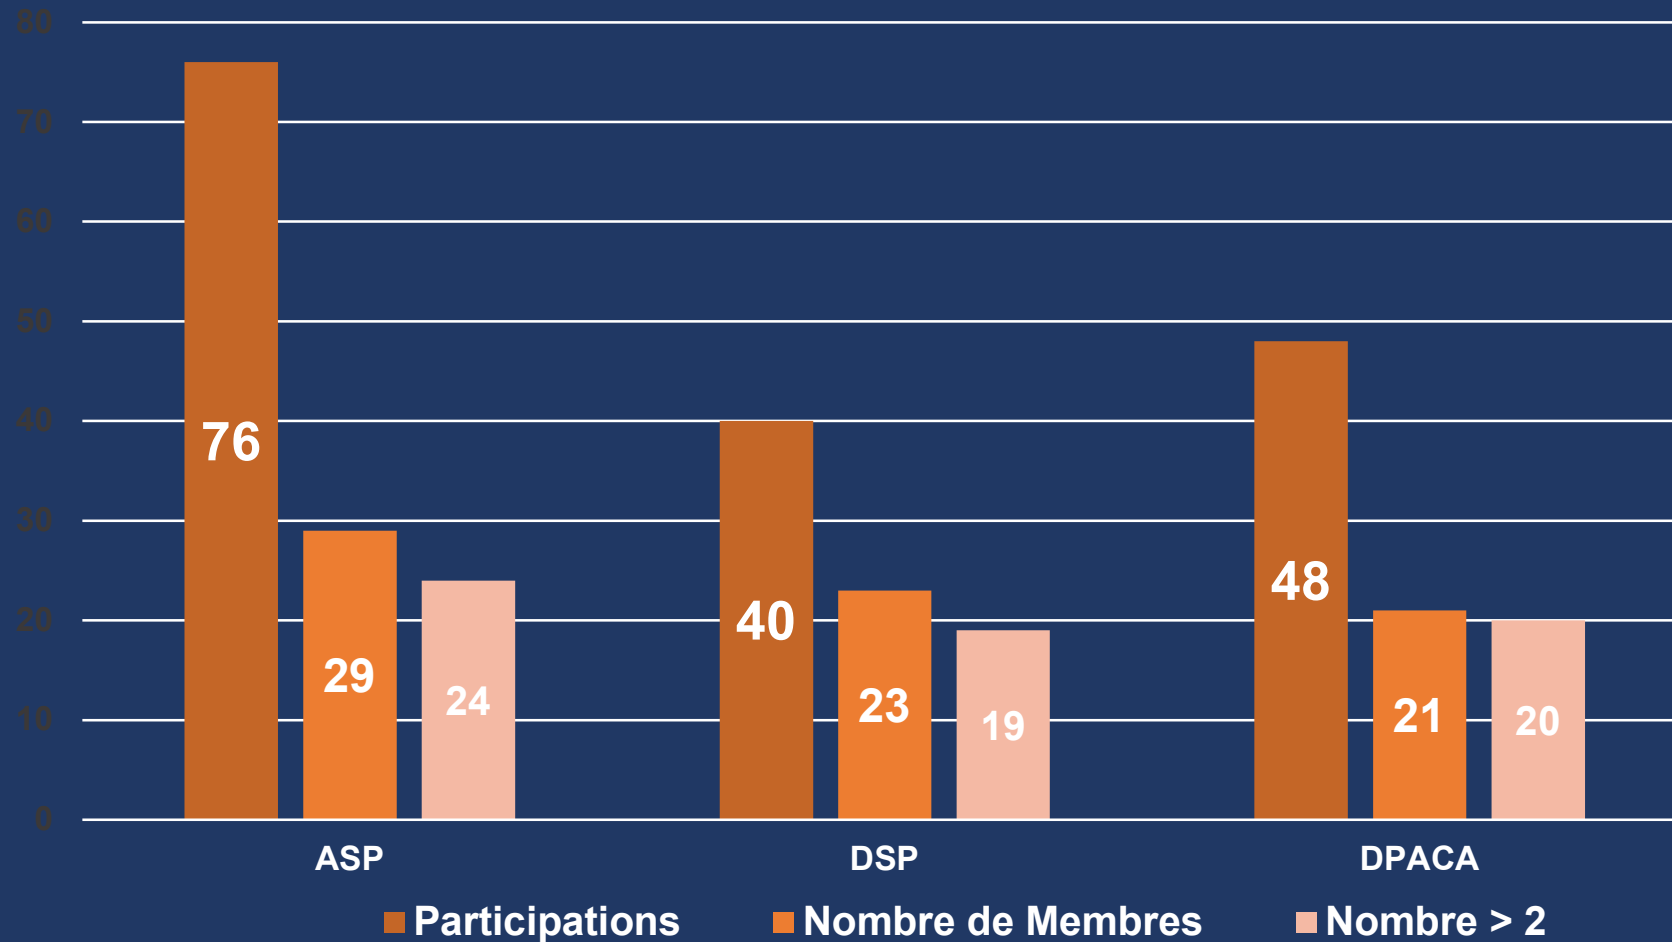

Equipe Séniors2 (ex – Vétérans) Messieurs

Capitaine Alain Desbouvrie

L'équipe est constituée de 4 joueurs
2022 Vétérans: 65 + 2023 Séniors 2 :
60+

2022:
Championnat de Ligue promotion
(Claux Amic) 18&19 juin.

2022: 12 équipes, 6 rencontres. Pont Royal 5^{ème} au classement final

Equipes Amicales

Interclubs Provence Dames PACA

Capitaine: **Sylvie Torner**

**Dames de plus de 18 ans,
index inférieur à 26,4.**

**2022:
14 équipes, 6 rencontres...
Pont Royal 2ème au
classement final**

Equipes Amicales

Association Séniors de Provence

Capitaine : **Alain Desbouvrie**

**Membres de plus de 50 ans
(Dames et Messieurs) index
inférieur à 36, en formule
individuelle stableford.
Pont Royal en Poule B,
accueille la Finale.**

**2022: 10 équipes 10 rencontres
Pont Royal termine 1^{er} au
classement final**

Equipes Amicales : Participations 2022

2022: 164 participations, 47 membres,

1600€ bons d'achats, 600€ contribution lots.

2023: Tous les Calendriers sur le site de l'A.S.