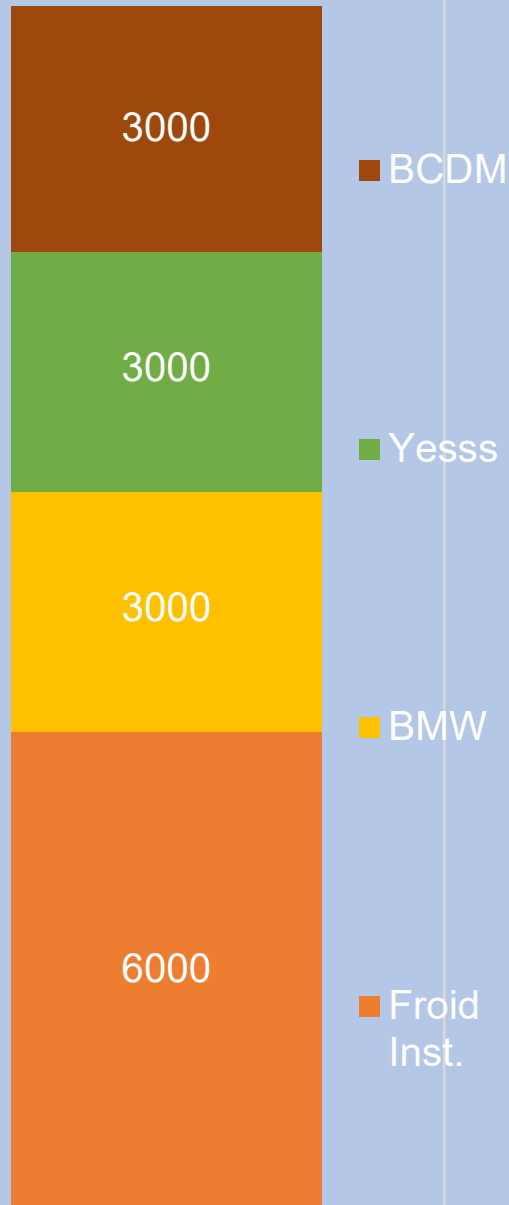

Nos Sponsors Equipe 1 Messieurs

DISPOSITIFS

B C

D

MÉDICAUX

FICC
Froid Install Commercial Climatisation