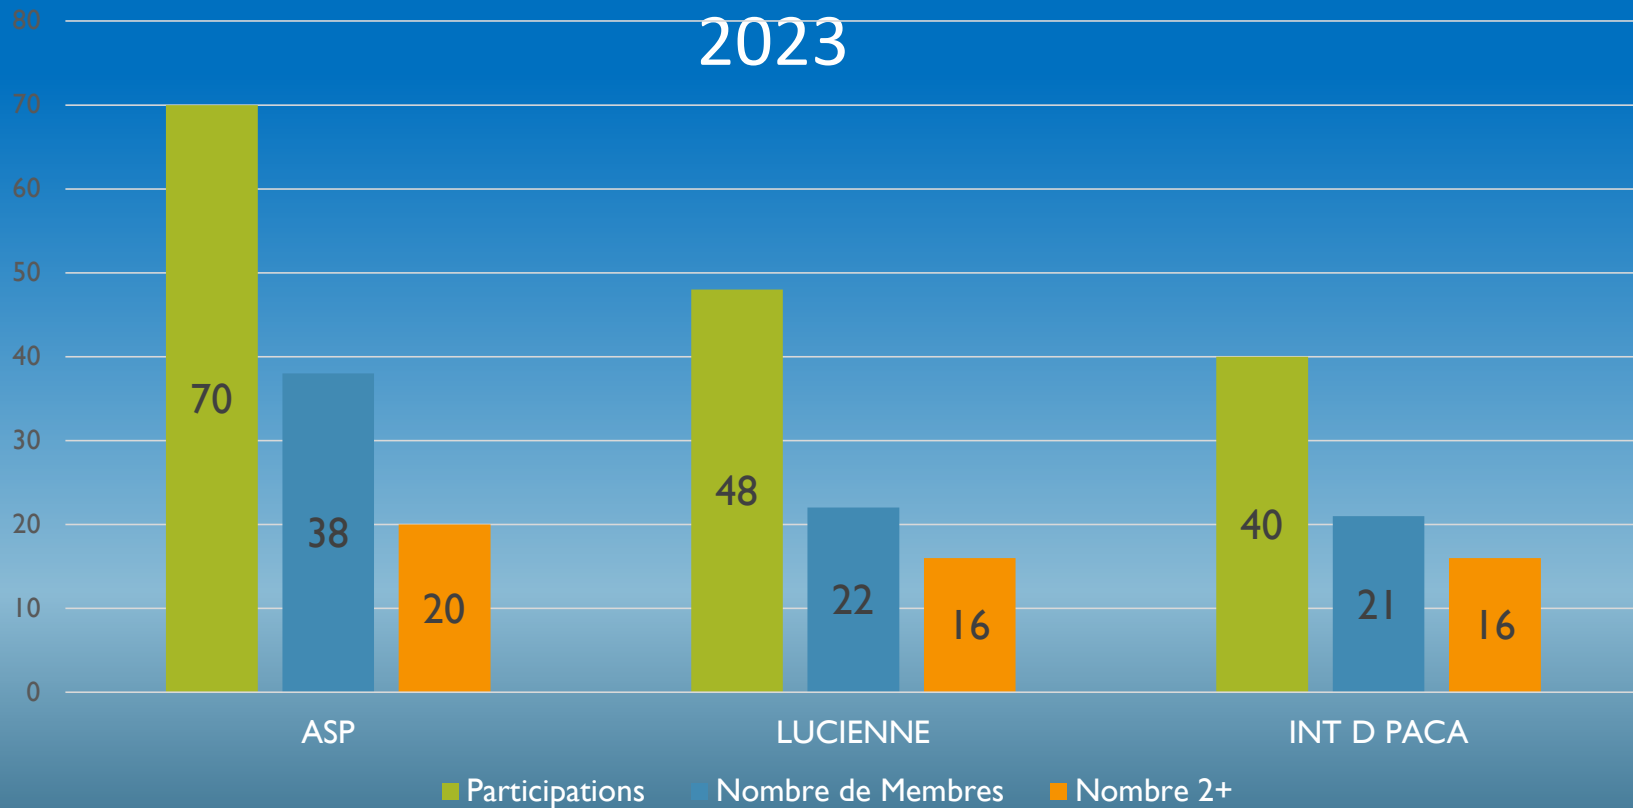

# Participations Amicales « Extérieur » 2023

2023: 160 participations, 52 membres,

2600€ alloués : Bons d'achats, Contribution lots finales, déplacements.